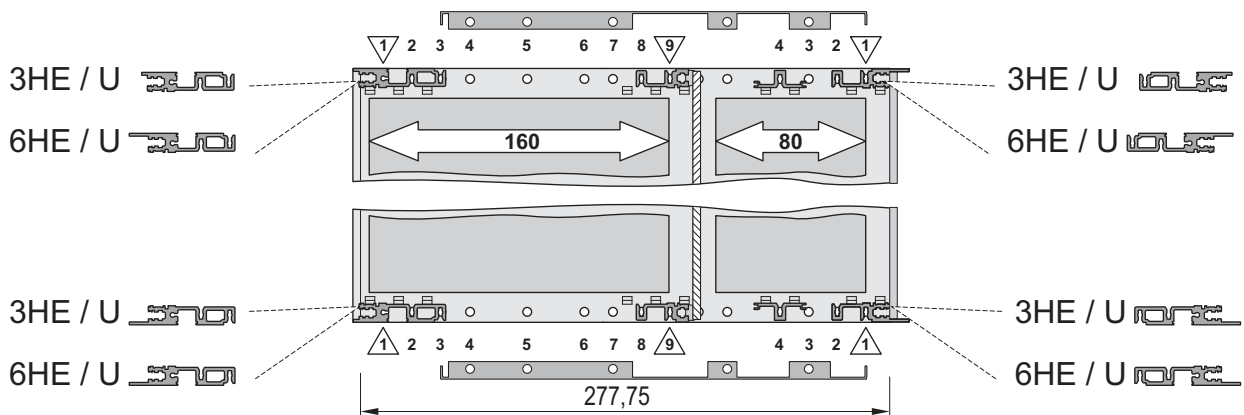

**Benutzeranleitung**  
**Seitenwand oder Eckprofil**  
**rugged Baugruppenträger**

**User Manual**  
**Side panel or rear angle**  
**for rugged sub racks**

**Instructions utilisateur**  
**Flanc ou profilé d'angle**  
**pour bacs à cartes durcis**

**compactPCI + Rear I/O**  
**VME 64x + Rear I/O**

\* Im Lieferumfang nicht enthalten

\* Is not supplied

\* Non compris dans la livraison

3 / 6 HE    3 / 6 U    3 / 6 U

Rear I/O

compactPCI + Rear I/O

VME 64x + Rear I/O

3 / 6 HE

3 / 6 U

3 / 6 U

Rear I/O

\* Im Lieferumfang nicht enthalten \* Is not supplied \* Non compris dans la livraison

6 HE    6 U    6 U