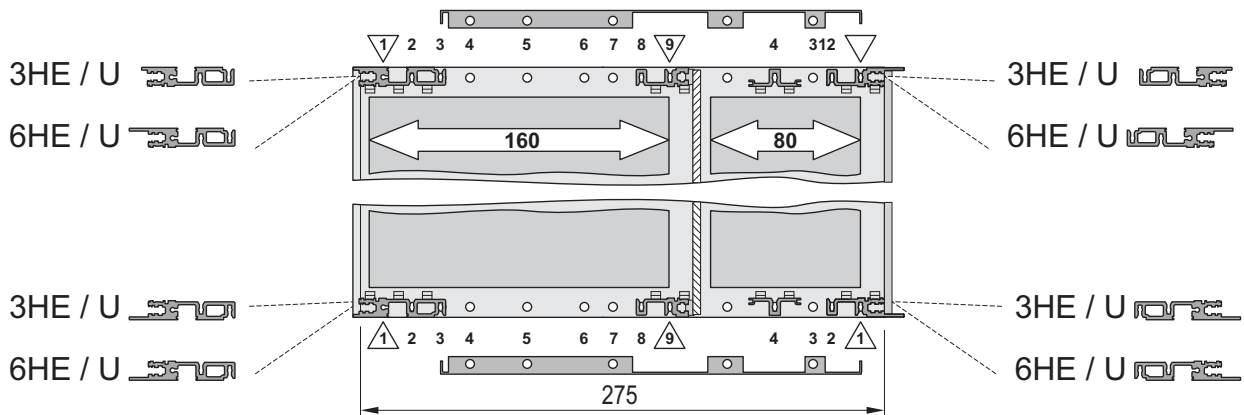

**Benutzeranleitung**  
**Seitenwand oder Eckprofil**  
**rugged Baugruppenträger**

**User Manual**  
**Side panel or rear angle**  
**for rugged sub racks**

**Instructions utilisateur**  
**Flanc ou profilé d'angle**  
**pour bacs à cartes durcis**

**compactPCI + Rear I/O**  
**VME 64x + Rear I/O**

\* Im Lieferumfang nicht enthalten

\* Is not supplied

\* Non compris dans la livraison

3 / 6 HE    3 / 6 U    3 / 6 U

Rear I/O

compactPCI + Rear I/O

VME 64x + Rear I/O

3 / 6 HE

3 / 6 U

3 / 6 U

Rear I/O

\* Im Lieferumfang nicht enthalten \* Is not supplied \* Non compris dans la livraison

6 HE    6 U    6 U